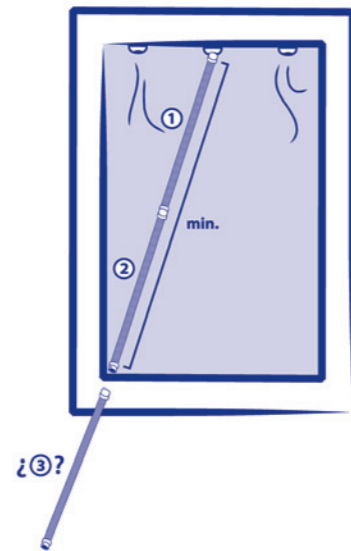

# ASTRALPOOL TIGRUS Hydra

En cuatro pasos tiene su TIGRUS Hydra instalado y funcionando en su piscina.

**1** Cambie las boquillas de impulsión por los accesos de regulación y de conexión suministrados.

**2** Conecte el nº de mangueras necesarias para su piscina.

**3** Conecte la manguera al regulador y éste al accesorio de conexión instalado en la salida de impulsión central de su piscina.

**4** Sumerga su TIGRUS y encienda la bomba del sistema de filtración.

LIMPIAFONDOS