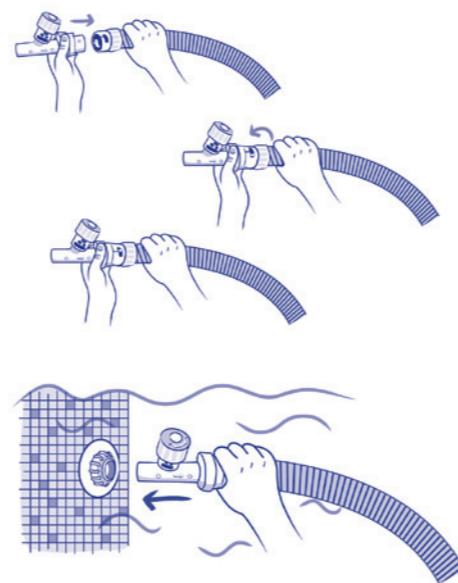

# ASTRALPOOL TIGRUS Hydra

En cuatro pasos tiene su TIGRUS Hydra instalado y funcionando en su piscina.

**1** Cambie las boquillas de impulsión por los accesos de regulación y de conexión suministrados.

**2** Conecte el nº de mangueras necesarias para su piscina.

**3** Conecte la manguera al regulador y éste al accesorio de conexión instalado en la salida de impulsión central de su piscina.

**4** Sumerga su TIGRUS y encienda la bomba del sistema de filtración.

LIMPIAFONDOS