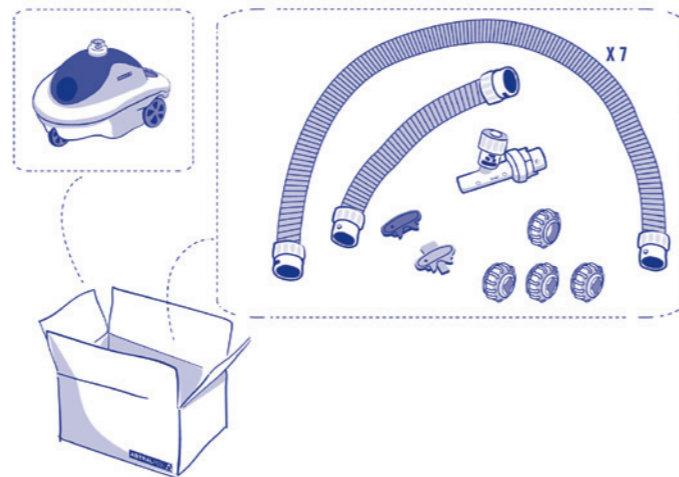

ASTRALPOOL TIGRUS Hydra

Recomendado para piscinas de hasta 12 metros de largo.

AstralPool presenta la nueva generación de limpiafondos de piscina.

El AstralPool Tigrus Hydra supone un avance considerable en el sector gracias a la tecnología patentada de Astralpool «Touch&Turn» de cambio de dirección automático.

Gracias a sus exclusivas e innovadoras características, el TIGRUS Hydra le libera de tiempo para las tareas de limpieza de su piscina.

Características de AstralPool Tigrus Hydra:

- Limpiafondos automático hidráulico de impulsión.
- Apto para todo tipo de piscinas residenciales de hasta 6x12 m.
- El limpiafondos TIGRUS se desplaza con la energía del agua del circuito de filtración, aspira la suciedad y la almacena en el depósito de fácil extracción y limpieza
- Gracias a la tecnología patentada "Touch&Turn" de cambio de dirección, ofreciendo mas tiempo efectivo de limpieza.
- No requiere bomba de presión adicional, se conecta a las boquillas de retorno.
- Una vez conectado, funciona automáticamente con la programación de la bomba del circuito de filtración.
- La suciedad queda retenida en el depósito, disminuyendo la frecuencia de lavado del filtro.
- Requiere bajo mantenimiento gracias a su diseño simple y robusto.

ACCESORIOS DE ASTRALPOOL TIGRUS Hydra

- Manual de instalación y operación
- 11m de manguera: 7 x 1,5 m. + 1 x 0,5 m.n
- 3 Accesorios de regulación de boquilla
- 1 Accesorio de conexión
- 1 Regulador de caudal
- 1 Llave de conexión / regulación
- 1 Llave de extracción de boquillas

ASTRALPOOL TIGRUS Hydra

Ventajas: