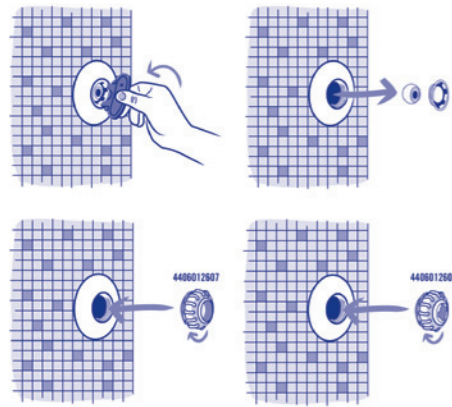

# ASTRALPOOL TIGRUS Hydra

En cuatro pasos tiene su TIGRUS Hydra instalado y funcionando en su piscina.

**1** Cambie las boquillas de impulsión por los accesos de regulación y de conexión suministrados.

**2** Conecte el nº de mangueras necesarias para su piscina.

**3** Conecte la manguera al regulador y éste al accesorio de conexión instalado en la salida de impulsión central de su piscina.

**4** Sumerga su TIGRUS y encienda la bomba del sistema de filtración.

LIMPIAFONDOS