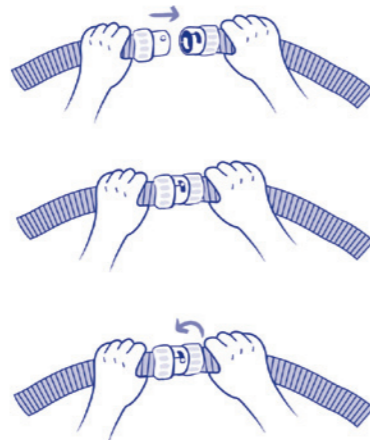

# ASTRALPOOL TIGRUS Hydra

En cuatro pasos tiene su TIGRUS Hydra instalado y funcionando en su piscina.

**1** Cambie las boquillas de impulsión por los accesos de regulación y de conexión suministrados.

**2** Conecte el nº de mangueras necesarias para su piscina.

**3** Conecte la manguera al regulador y éste al accesorio de conexión instalado en la salida de impulsión central de su piscina.

**4** Sumerga su TIGRUS y encienda la bomba del sistema de filtración.

LIMPIAFONDOS