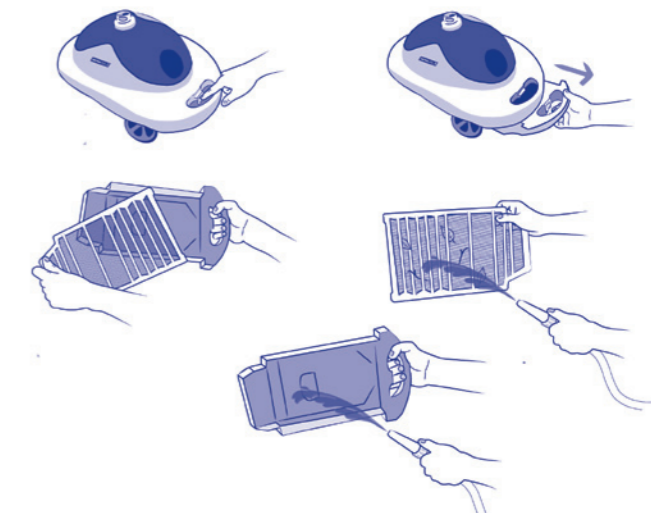

Mantenimiento

Private Pool

Segmento:

Gama:

Comfort

Beneficios:

EuroValue

ECO H2O